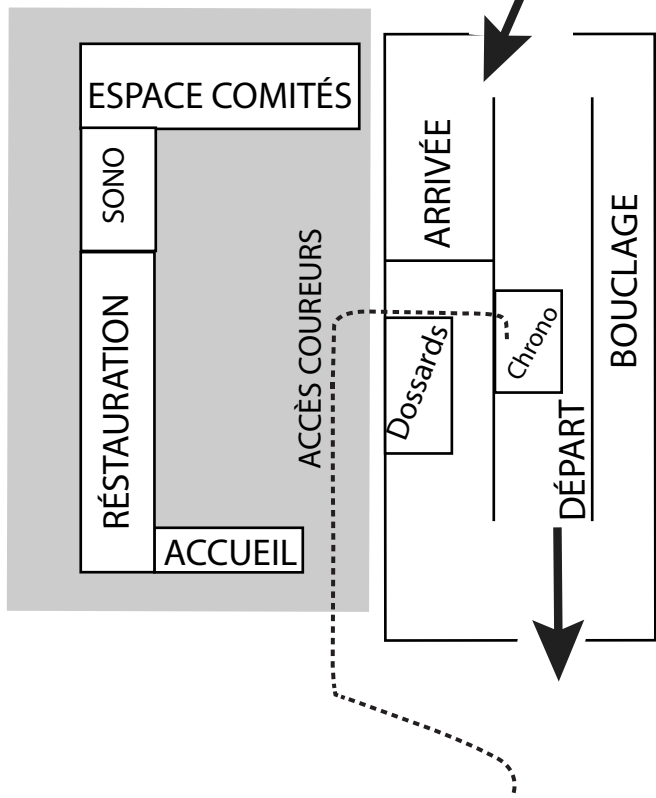

## ZOOM STADE

## Parcours Course à pied

- U14 dames : 1,7 kms: 1 rouge
- U14 hommes : 1,7 kms: 1 rouge
- U16 dames : 1,7 kms: 1 rouge
- U16 hommes : 2,5 kms: 1 rouge/1 bleu
- U18 dames : 1,7 kms: 1 rouge
- U18 hommes : 3,4 kms: 2 rouges
- U20 dames : 3,4 kms: 2 rouges
- U20 hommes : 3,4 kms: 2 rouges
- Senior dames : 3,4 kms: 2 rouges
- Senior hommes : 5,1 kms: 3 rouges